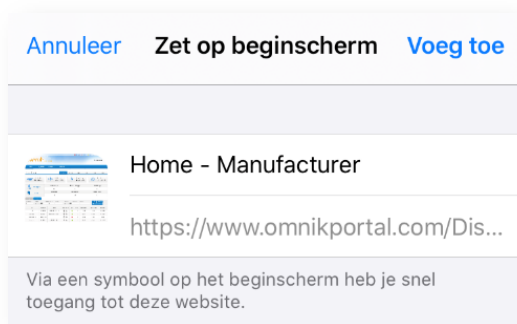

Handleiding Omnik portaal

Het Omnik portaal op het beginscherm zetten van een iPhone

Stap 1

Ga naar Safari, vul de volgende link in op de browser:
<https://www.omnikportal.com/LoginPage.aspx>

Stap 2

Druk op de volgende knop onderaan het scherm:

Stap 3

Druk op 'Zet op beginscherm'.

Stap 4

Druk vervolgens op 'Voeg toe'.

Stap 5

Nu staat de app op de telefoon. Je gaat nu, door op de app te drukken, direct naar het Omnik portaal.