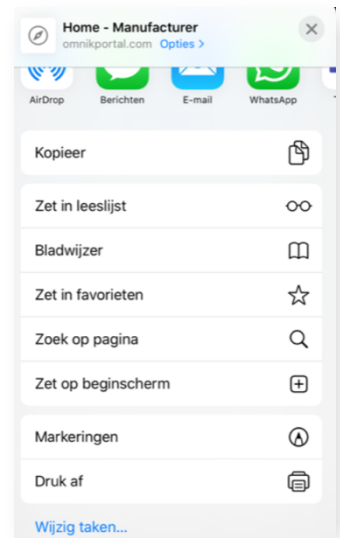

Handleiding Omnik portaal

Het Omnik portaal op het beginscherm zetten van een iPhone

Stap 1

Ga naar Safari, vul de volgende link in op de browser:
<https://www.omnikportal.com/LoginPage.aspx>

Stap 2

Druk op de volgende knop onderaan het scherm:

Stap 3

Druk op 'Zet op beginscherm'.

Stap 4

Druk vervolgens op 'Voeg toe'.

Stap 5

Nu staat de app op de telefoon. Je gaat nu, door op de app te drukken, direct naar het Omnik portaal.